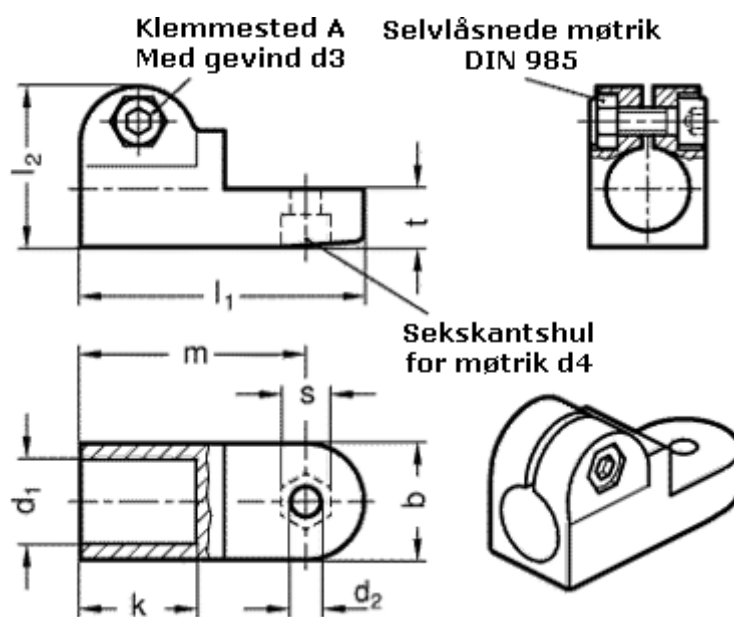

Varenummer: 20275B142BL  
Beskrivelse: E+G laskeforbindelse  
GN275-B14-2-BL

## Mål

b = 25	m = 48.5
d1 = B14	s = 10
d2 = 6.5	t = 12.5
d3 = M 6	
d4 = M 6	
k = 25	
l1 = 61	
l2 = 34.5	